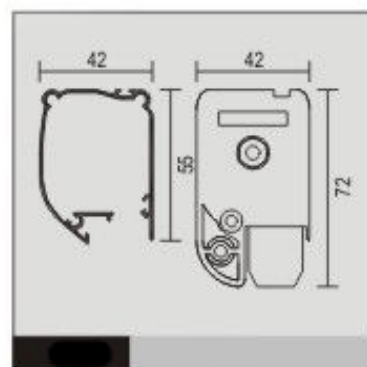

## Rede Mosquiteira Enrolável - Caixa Redonda - Mini R33 MM

Caixa Mini R33 com capacidade para tecido de 1400 mm de altura. Largura máxima 1500 mm.

Clip de fixação

Cabeçal embutido Mini R33

 **Persiestor**

## Rede Mosquiteira Enrolável - Caixa Redonda - P42 MM

Caixa P42 com capacidade para tecido até 1800 mm e 240 mm de altura. Largura máxima 2000 mm.

Cabeçal P42

Caixa de alumínio e cabeçal embutido

 **Persiestor**

## Sistema de Porta lateral dupla

Altura máxima 2100 mm  
Largura máxima 1200 mm

Kit sistema porta lateral dupla

Vareta PVC

Sistema de fixação de porta dupla lateral

 **Persiestor**

[www.persiestor.pt](http://www.persiestor.pt)