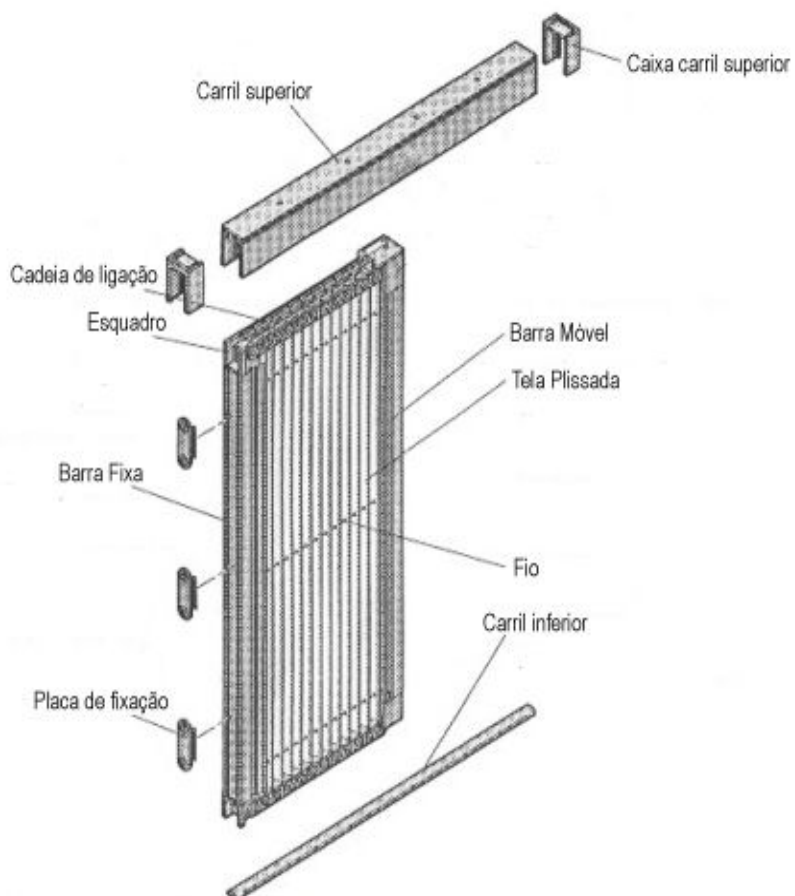

Rede Mosquiteira Plissada

Persiestor

www.persiestor.pt