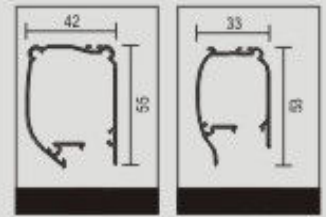

## Sistema Porta Lateral

Altura máxima 2100 mm  
Largura máxima 1200 mm

Puxador exterior abatível

Fecho através de imã

Puxador interior e exterior

 **Persiestor**

[www.persiestor.pt](http://www.persiestor.pt)

Perfil de guia inferior com pelúcia de 5x10 mm

## Sistema de Porta lateral dupla

Altura máxima 2100 mm  
Largura máxima 1200 mm

Kit sistema porta lateral dupla

Vareta PVC

Sistema de fixação de porta dupla lateral

 **Persiestor**

[www.persiestor.pt](http://www.persiestor.pt)