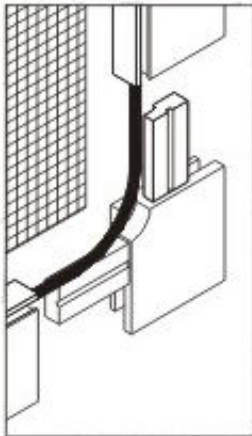

Rede Mosquiteira de Correr

Borracha de 6 mm, fixação do tecido

O tecido é de fibra de vidro com revestimento em P.V.C.