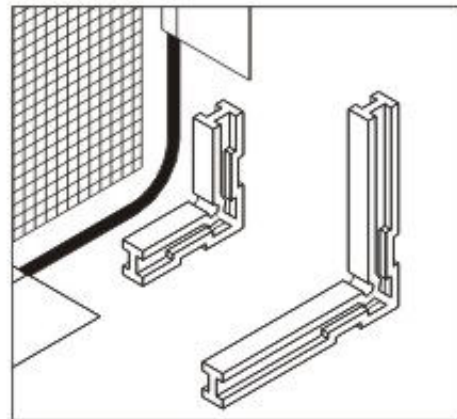

## Rede Mosquiteira de Correr

Borracha de 6 mm, fixação do tecido

O tecido é de fibra de vidro com revestimento em P.V.C.

Esquadro de correr inferior

Esquadro de correr superior

 **Persiestor**

[www.persiestor.pt](http://www.persiestor.pt)