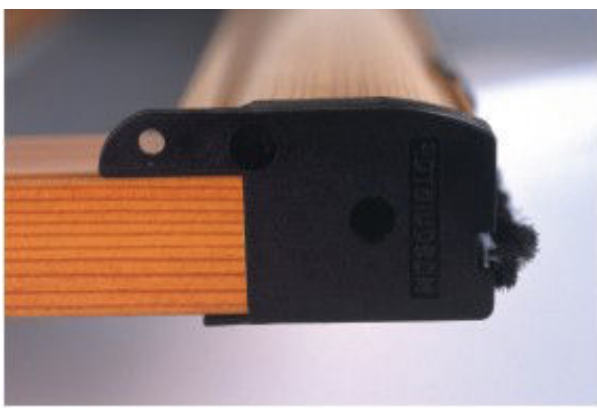

# → Redes Mosquiteiras

Cabeçal Mini R33

## Rede Mosquiteira Enrolável - Caixa Redonda - Mini R33 MM

Caixa Mini R33 com capacidade para tecido de 1400 mm de altura. Largura máxima 1500 mm.

Clip de fixação

Cabeçal embutido Mini R33

 **Persiestor**

## Rede Mosquiteira Enrolável - Caixa Redonda - P42 MM

Caixa P42 com capacidade para tecido até 1800 mm e 240 mm de altura. Largura máxima 2000 mm.

Cabeçal P42

Caixa de alumínio e cabeçal embutido

 **Persiestor**

## Rede Mosquiteira de Correr

Borracha de 6 mm, fixação do tecido

O tecido é de fibra de vidro com revestimento em P.V.C.

Esquadro de correr inferior

Esquadro de correr superior

 **Persiestor**

[www.persiestor.pt](http://www.persiestor.pt)