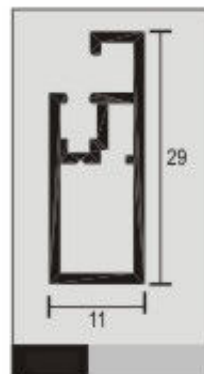

Persiestor

www.persiestor.pt