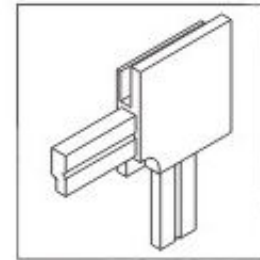

## Rede Mosquiteira de Correr

Borracha de 6 mm, fixação do tecido

O tecido é de fibra de vidro com revestimento em P.V.C.

Esquadro de correr inferior

Esquadro de correr superior

 **Persiestor**

[www.persiestor.pt](http://www.persiestor.pt)