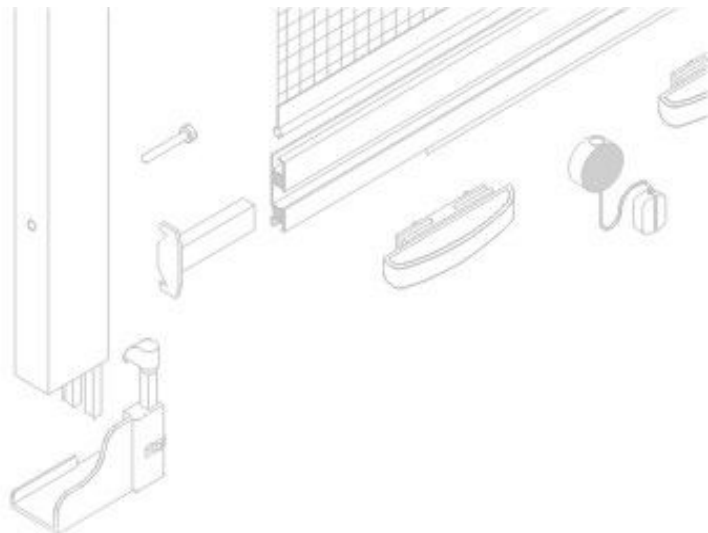

Rede Mosquiteira Enrolável - Caixa Redonda - P42 MM

Caixa P42 com capacidade para tecido até 1800 mm e 240 mm de altura. Largura máxima 2000 mm.

Caixa de alumínio e cabeçal embutido

Persiestor

www.persiestor.pt