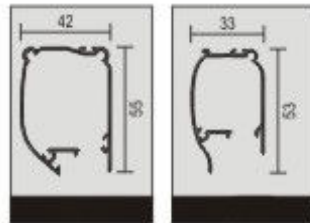

## Rede Mosquiteira Enrolável - Caixa Redonda - P42 MM

Caixa P42 com capacidade para tecido até 1800 mm e 240 mm de altura. Largura máxima 2000 mm.

Cabeçal P42

Caixa de alumínio e cabeçal embutido

 **Persiestor**

## Sistema Porta Lateral

Altura máxima 2100 mm  
Largura máxima 1200 mm

Puxador exterior abatível

Fecho através de imã

Puxador interior e exterior

 **Persiestor**

[www.persiestor.pt](http://www.persiestor.pt)

Perfil de guia inferior com pelúcia de 5x10 mm

## Sistema de Porta lateral dupla

Altura máxima 2100 mm  
Largura máxima 1200 mm

Kit sistema porta lateral dupla

Vareta PVC

Sistema de fixação de porta dupla lateral

 **Persiestor**

[www.persiestor.pt](http://www.persiestor.pt)