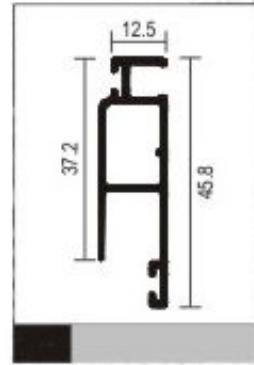

Rolamento do esquadro inferior