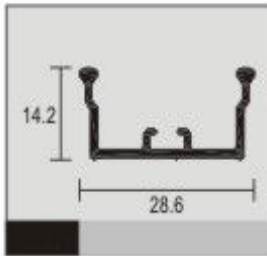

## Rede Mosquiteira Enrolável - Caixa Redonda - Mini R33 MM

Caixa Mini R33 com capacidade para tecido de 1400 mm de altura. Largura máxima 1500 mm.

Clip de fixação

Cabeçal embutido Mini R33

 **Persiestor**

## Sistema Porta Lateral

Altura máxima 2100 mm  
Largura máxima 1200 mm

Puxador exterior abatível

Fecho através de imã

Puxador interior e exterior

 **Persiestor**

[www.persiestor.pt](http://www.persiestor.pt)

Perfil de guia inferior com pelúcia de 5x10 mm