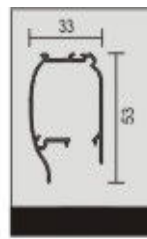

## Sistema Porta Lateral

Altura máxima 2100 mm  
Largura máxima 1200 mm

Puxador exterior abatível

Fecho através de imã

Puxador interior e exterior

 **Persiestor**

[www.persiestor.pt](http://www.persiestor.pt)

Perfil de guia inferior com pelúcia de 5x10 mm

## Sistema de Porta lateral dupla

Altura máxima 2100 mm  
Largura máxima 1200 mm

Kit sistema porta lateral dupla

Vareta PVC

Sistema de fixação de porta dupla lateral

 **Persiestor**

[www.persiestor.pt](http://www.persiestor.pt)