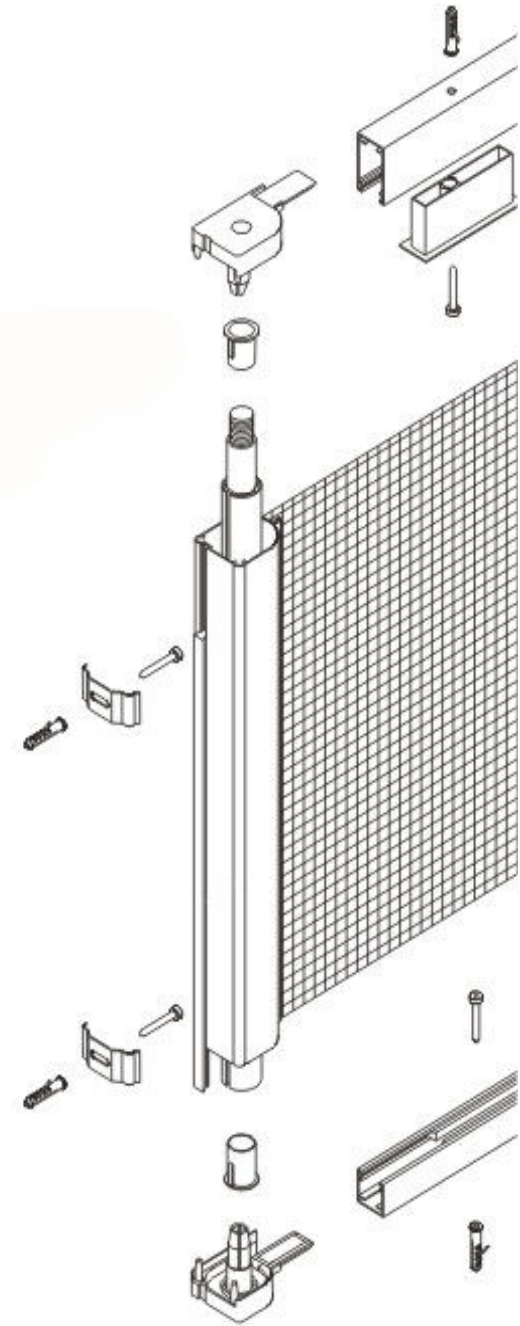

## Rede Mosquiteira de Correr

Borracha de 6 mm, fixação do tecido

O tecido é de fibra de vidro com revestimento em P.V.C.

Esquadro de correr inferior

Esquadro de correr superior

 **Persiestor**

[www.persiestor.pt](http://www.persiestor.pt)

## Rede Mosquiteira Plissada

 **Persiestor**

[www.persiestor.pt](http://www.persiestor.pt)

## Sistema Porta Lateral

Altura máxima 2100 mm  
Largura máxima 1200 mm

Puxador exterior abatível

Fecho através de imã

Puxador interior e exterior

 **Persiestor**

[www.persiestor.pt](http://www.persiestor.pt)