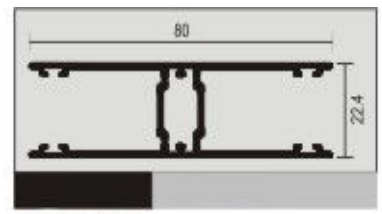

## Sistema de Porta lateral dupla

Altura máxima 2100 mm  
Largura máxima 1200 mm

Kit sistema porta lateral dupla

Vareta PVC

Sistema de fixação de porta dupla lateral

 **Persiestor**

[www.persiestor.pt](http://www.persiestor.pt)