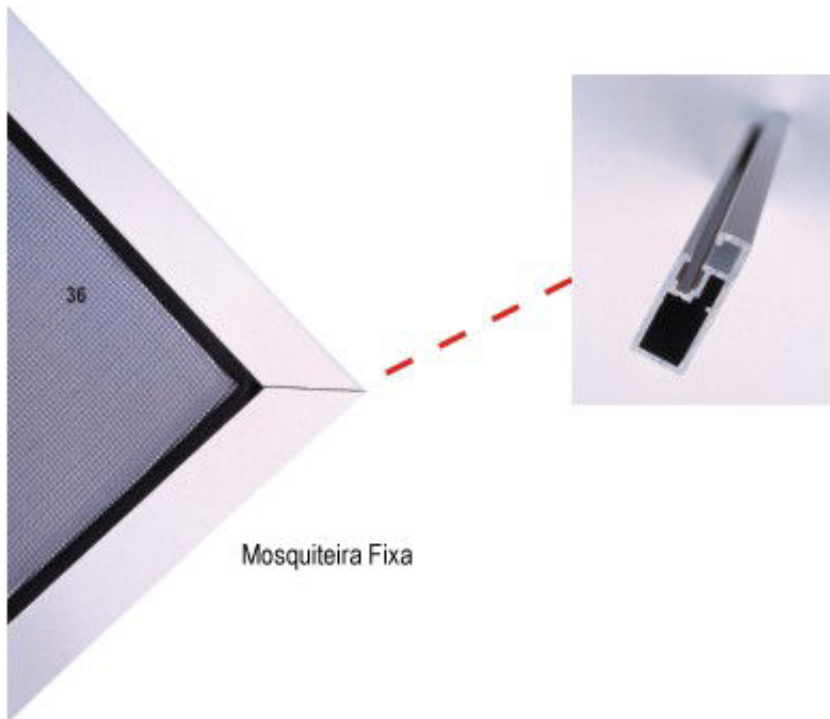

Persiestor

www.persiestor.pt