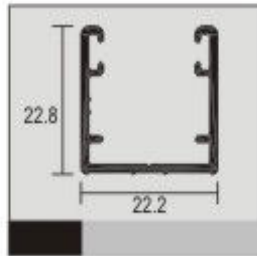

## Sistema Porta Lateral

Altura máxima 2100 mm  
Largura máxima 1200 mm

Puxador exterior abatível

Fecho através de imã

Puxador interior e exterior

 **Persiestor**

[www.persiestor.pt](http://www.persiestor.pt)

Perfil de guia inferior com pelúcia de 5x10 mm