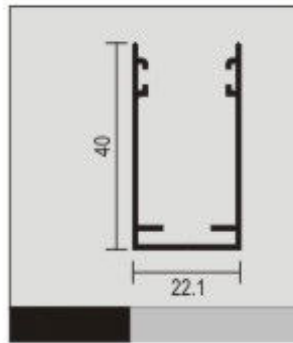

## Sistema Porta Lateral

Altura máxima 2100 mm  
Largura máxima 1200 mm

Puxador exterior abatível

Fecho através de imã

Puxador interior e exterior

 **Persiestor**

[www.persiestor.pt](http://www.persiestor.pt)

Perfil de guia inferior com pelúcia de 5x10 mm

## Sistema de Porta lateral dupla

Altura máxima 2100 mm  
Largura máxima 1200 mm

Kit sistema porta lateral dupla

Vareta PVC

Sistema de fixação de porta dupla lateral

 **Persiestor**

[www.persiestor.pt](http://www.persiestor.pt)