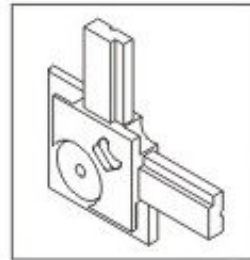

## Rede Mosquiteira de Correr

Borracha de 6 mm, fixação do tecido

O tecido é de fibra de vidro com revestimento em P.V.C.

Esquadro de correr inferior

Esquadro de correr superior

 **Persiestor**

[www.persiestor.pt](http://www.persiestor.pt)