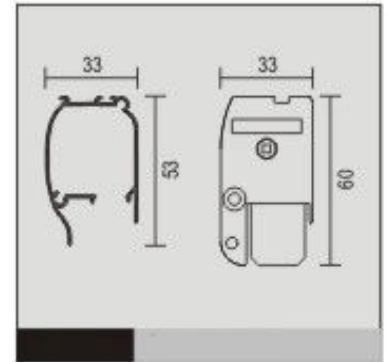

Cabeçal Mini R33