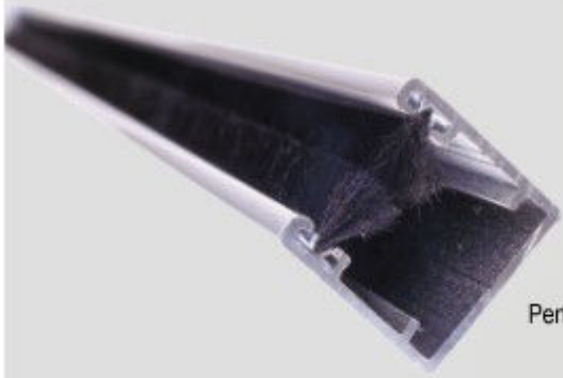

## Sistema Porta Lateral

Altura máxima 2100 mm  
Largura máxima 1200 mm

Puxador exterior abatível

Fecho através de imã

Puxador interior e exterior

 **Persiestor**

[www.persiestor.pt](http://www.persiestor.pt)

Perfil de guia inferior com pelúcia de 5x10 mm